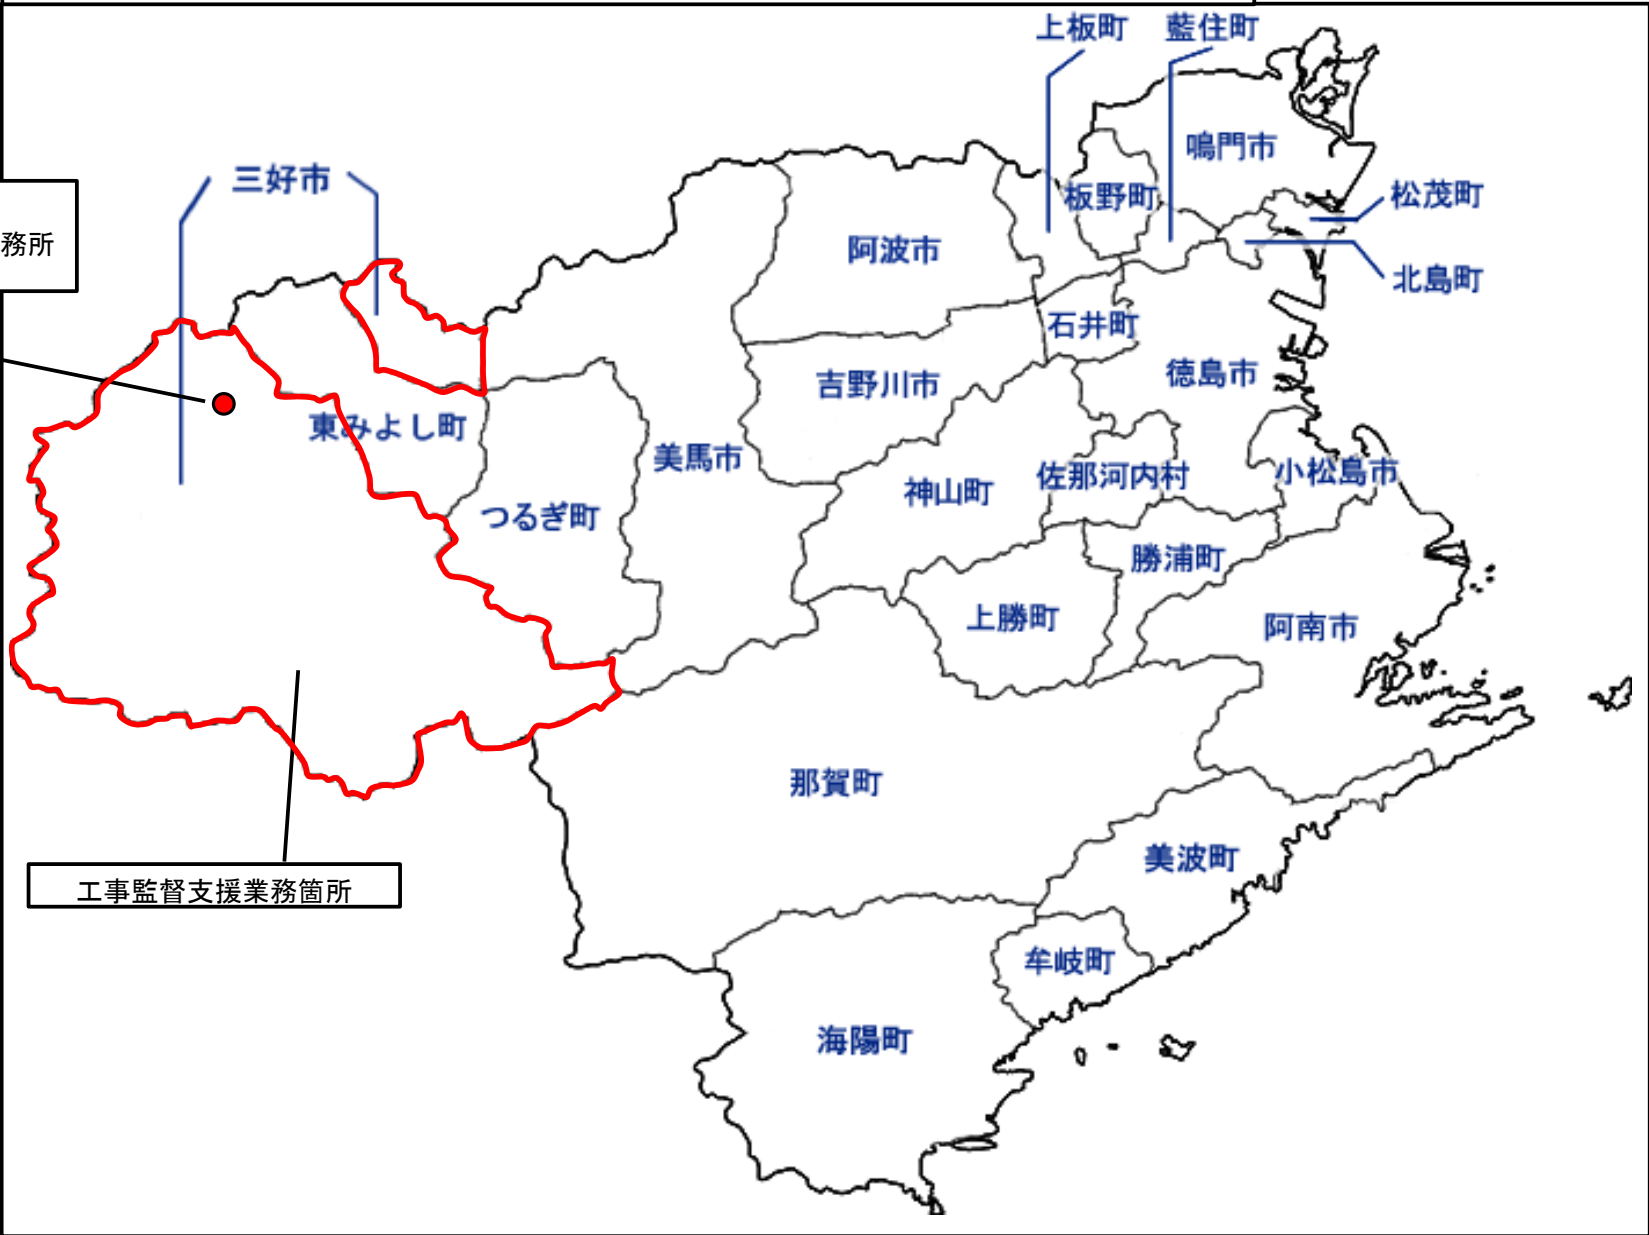

R8三林 林開 三好市 工事監督支援(2期)業務 業務箇所位置図

勤務地
徳島県三好農林事務所

工事監督支援業務箇所